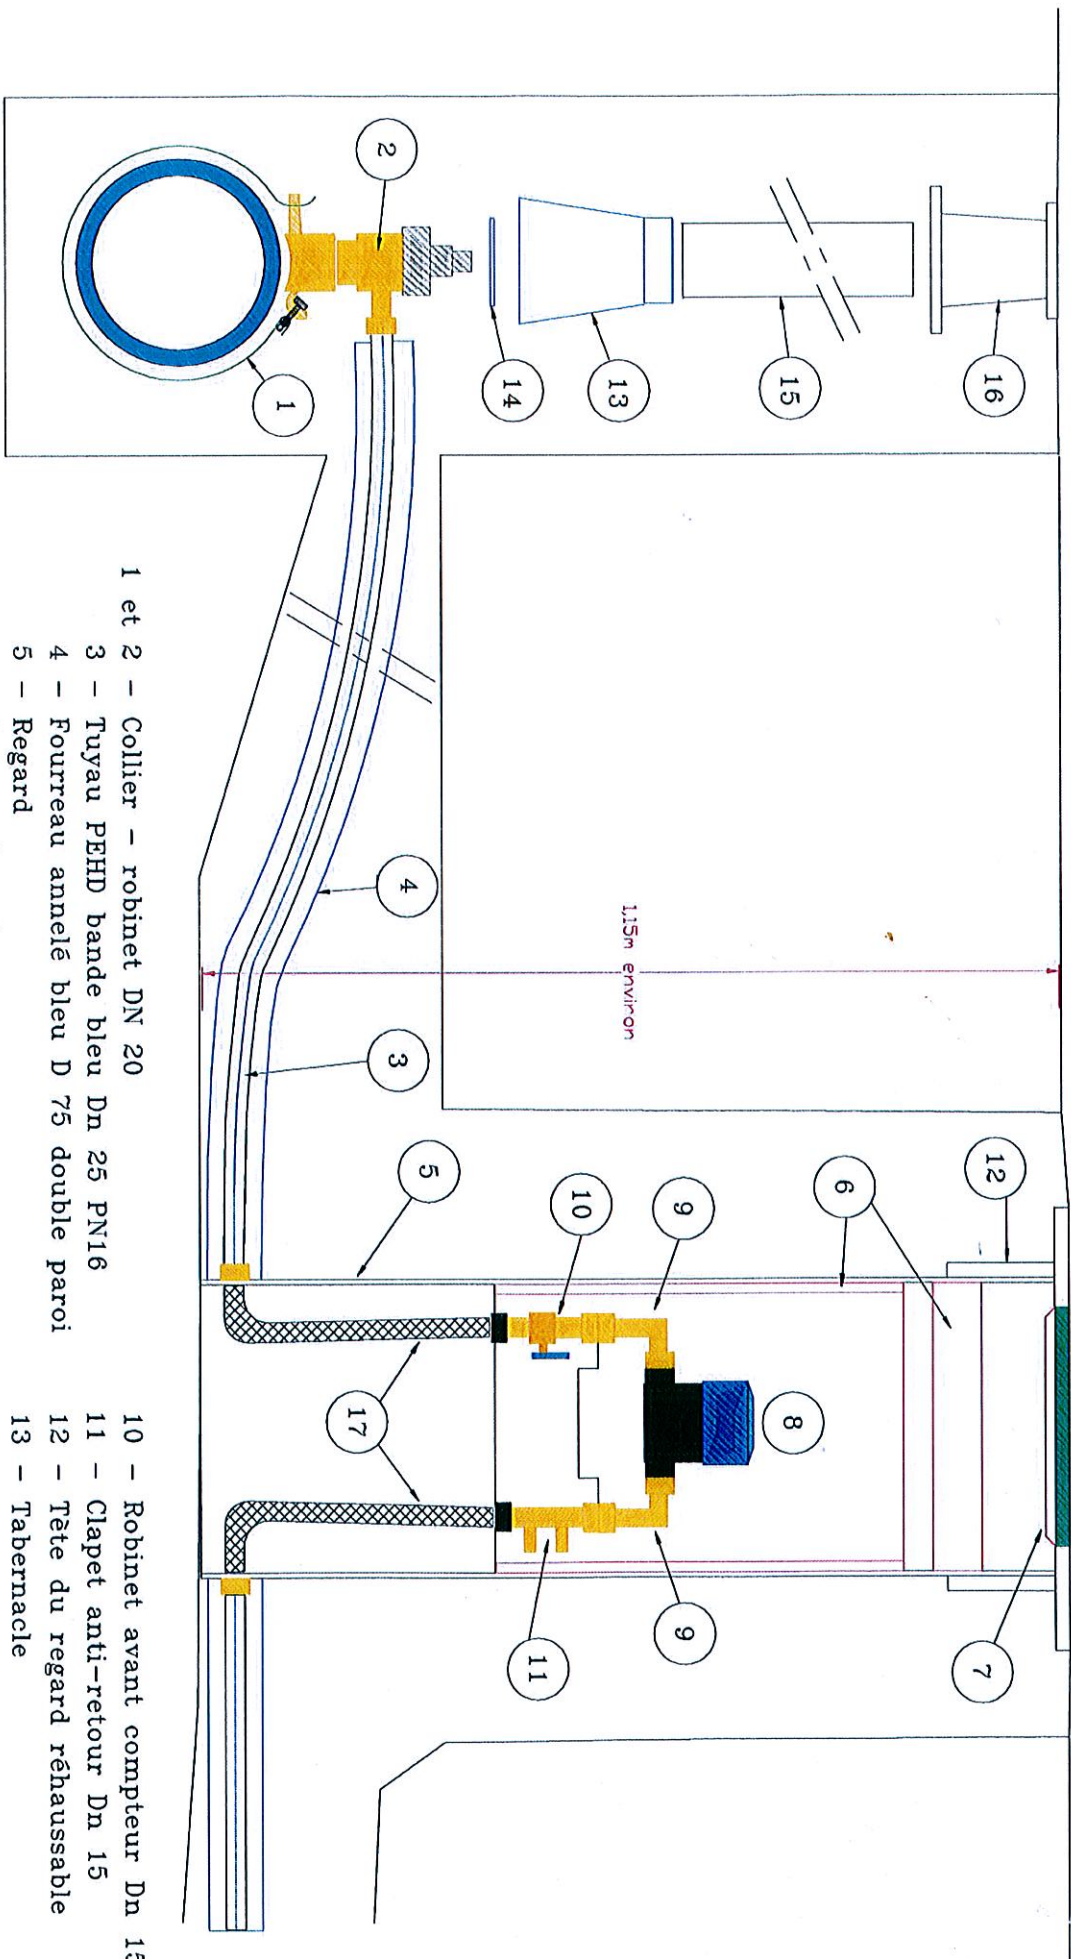

BRANCHEMENT EAU POTABLE AVEC REGARD COMPACT

- 1 et 2 - Collier - robinet DN 20
- 3 - Tuyau PEHD bande bleu Dn 25 PN16
- 4 - Fourreau annelé bleu D 75 double paroi
- 5 - Regard
- 6 - Isolant thermique
- 7 - Isolant thermique (sous couvercle)
- 8 - CTR DN 15 Long: 110 mm
- 9 - Coude 90 femelle D 25 écrou prisonnier 20 x 27
- 10 - Robinet avant compteur Dn 15
- 11 - Clapet anti-retour Dn 15
- 12 - Tête du regard réhaussable
- 13 - Tabernacle
- 14 - Centreur
- 15 - Tube PVC D 90
- 16 - Tête de Bouche à Clé
- 17 - Flexible en inox