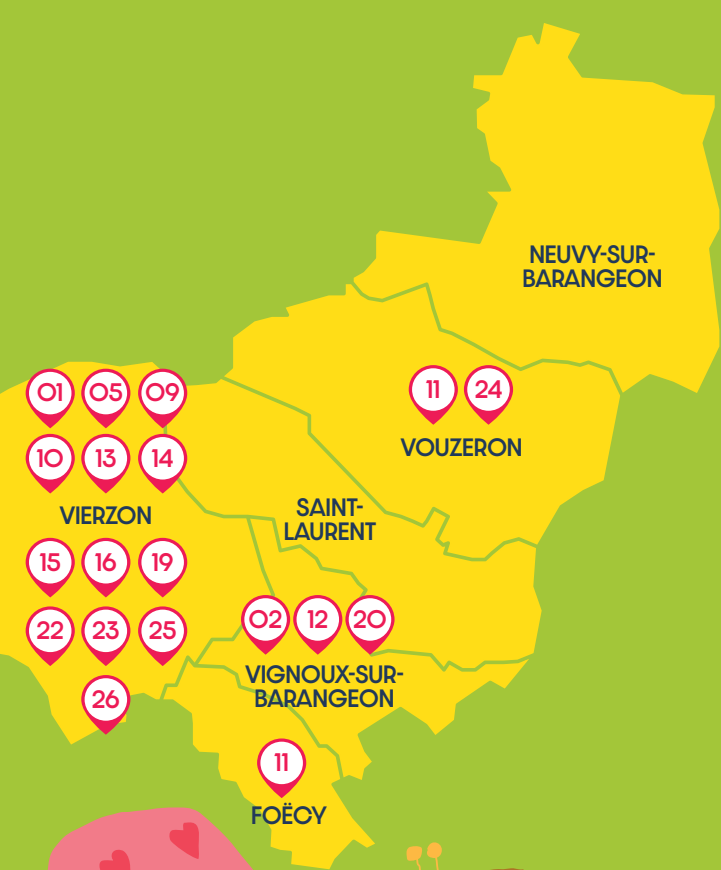

	LES STRUCTURES PARTICIPANTES	P.25
--	------------------------------------	------

REPÉREZ-VOUS

SAMEDI 15 MARS

CENTRE DE CONGRÈS VIERZON

LA MATINÉE DES PROS

CONFÉRENCE & ATELIERS

8H30 – 9H00

Accueil café