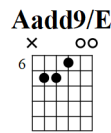

Behind blue eyes

The Who - Ritchie Kotzen vs

Standard tuning

$\text{♩} = 120$

Intro

Esus4

let ring

s.guit. **4/4**

Refrain

C **D** **G** **Gadd11** **G**

C **D** **E** **Esus4** **p**

Bmadd11 **Cadd9**

D **Aadd9/E**

1.

Asus2 **Aadd9/E**

2.