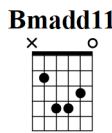

Behind blue eyes

The Who - Ritchie Kotzen vs

Standard tuning

$\text{♩} = 120$

Intro

Esus4

let ring

s.guit. **4/4**

Refrain

C **D** **G** **Gadd11** **G**

C **D** **E** **Esus4** **p**

Bmadd11 **Cadd9**

D **Aadd9/E**

1.

Asus2 **Aadd9/E**

2.