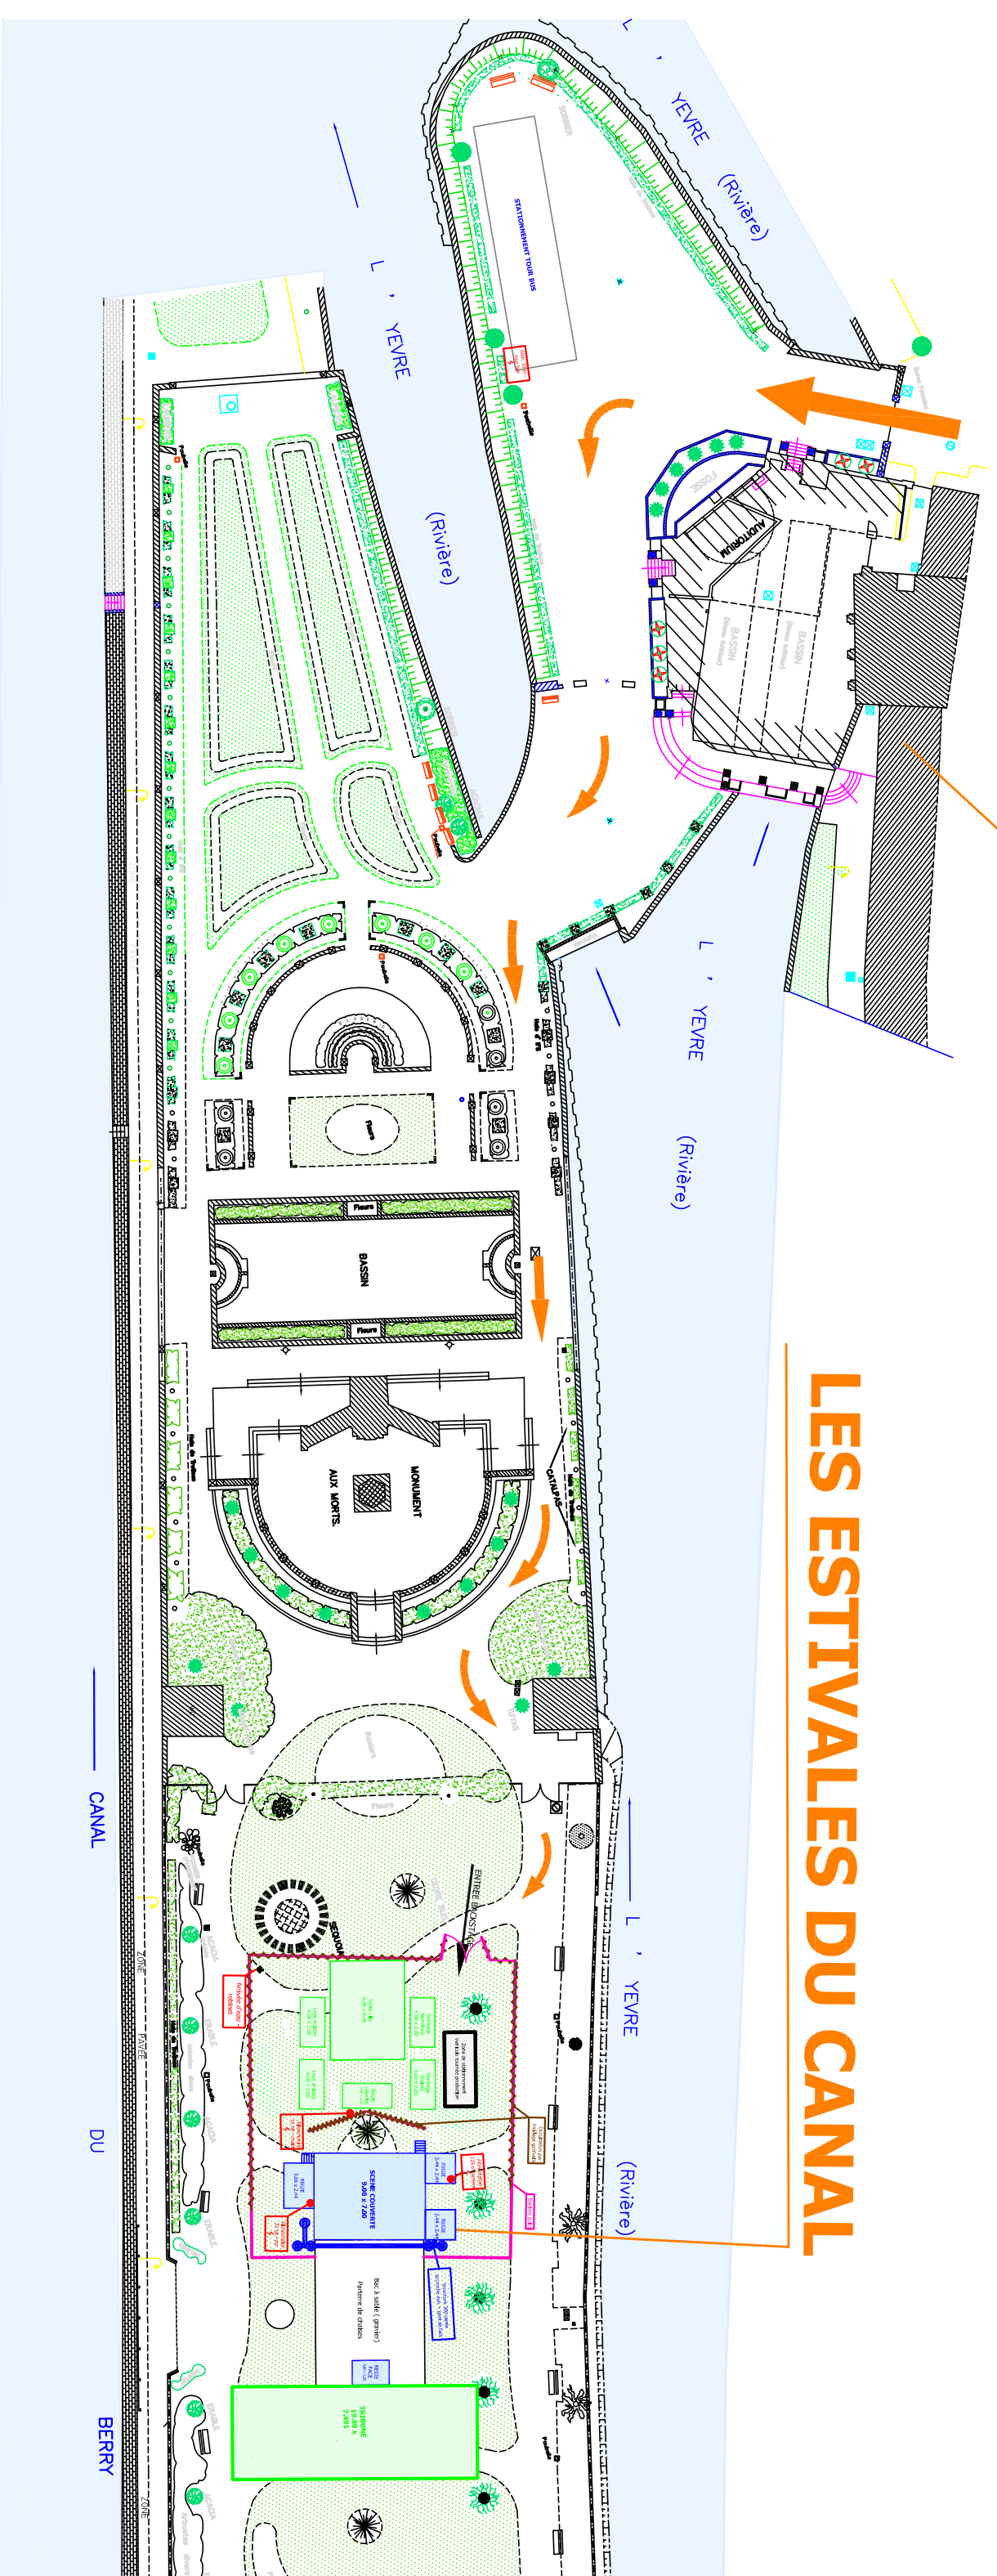

ENTREE SUR LE SITE

HOTEL DE VILLE

LES ESTIVALES DU CANAL

 VIERZON	Jardin de l'abbaye - Les estivales du canal		Direction des services techniques	
	Plan d'implantation général		Services Bâtiments	
Chargé de l'opération : J-M. Bondeux		Echelle : 1 / 500	Bureau d'études	
MAIRIE DE VIERZON - Place de l'hôtel de ville - 18100 VIERZON		Date : 28 / 05 / 2013	Plan A3	
Tél : 02.48.52.65.00 - Fax : 02.48.75.88.46		Dessiné par : A. Letellier		